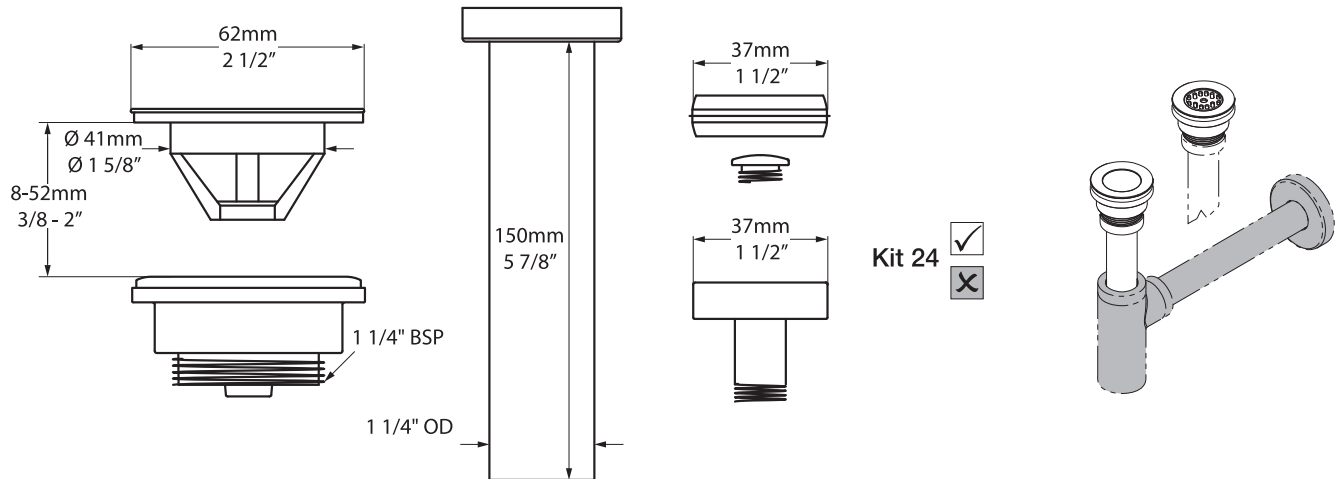

Vessel Basin Drains

K-24-** K-25-**

Kit 24

Recommended with K22 (Shown below)