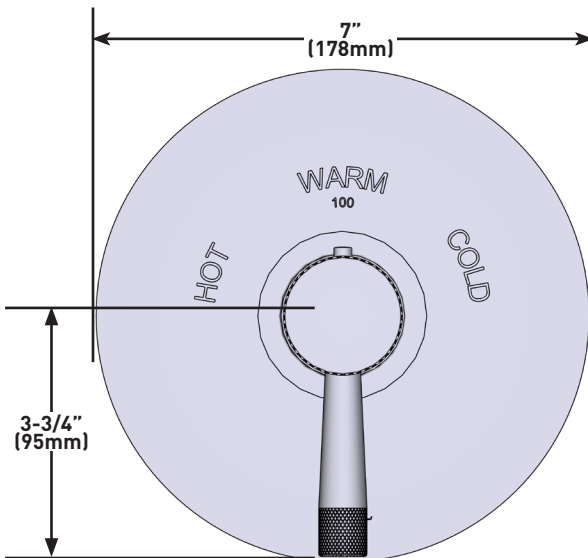

Riobel

PERRIN & ROWE
LONDON

victoria ⊕ albert®

ROHL

ESPECIFICACIONES

DESCRIPCIÓN

- Moldura con control de temperatura y manija de palanca
- Moldura, chapetón y manija de latón
- El control de temperatura incluye una llave de paso de seguridad preestablecida con control manual
- Debe ordenar la pieza termostática 1005N de 3/4 para completar la instalación. Incluye equipo de extensión
- NOTA: Debe ordenar la pieza R1040 de control de volumen y el número correcto de manijas de control de volumen TAP18W1 para completar la instalación de su sistema de ducha
- Complementos: Colección Amahle™

Moldura Amahle™ de 3/4" para control termostático sin control de volumen

MODELOS: TAM13W1LM

UPC®

For warranty or additional information, contact:

US Customers

U.S.A.
houseofrohl.com/support
1-800-777-9762

QUEBEC / MARITIMES / WESTERN CANADA
QUÉBEC / MARITIMES / OUEST CANADIEN
QUEBEC / MARITIMOS / CANADA OCCIDENTAL
houseofrohl.ca/support
1-866-473-8442