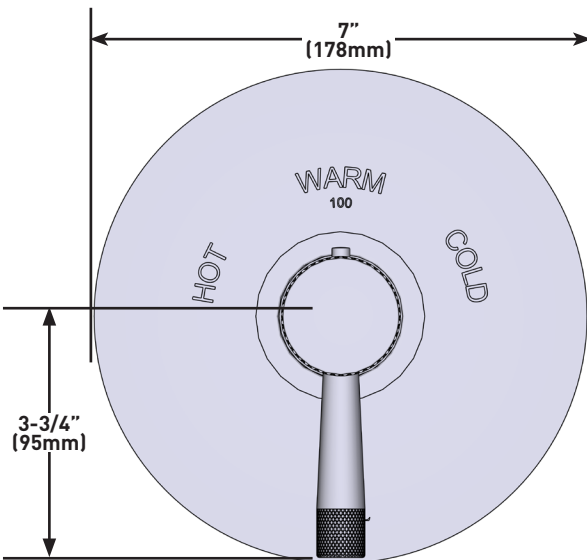

SPECIFICATIONS

DESCRIPTION

- Trim plate with temperature control and Lever handle
- All brass trim plate, escutcheon, and handle
- Temperature control includes pre-sets safety stop with override
- Must order 1005N 3/4 thermostatic rough to complete. Includes extension kit
- NOTE: Must order volume control rough R1040 and correct number of volume control trim handles TAP18W1 to complete your shower system
- Complements: Amahle™ Collection

STANDARDS

- ASME A112.18.1

WARRANTY

- Most products or parts carry "Limited Warranties" against manufacturing defects. For US customers please visit houseofrohl.com/support and for Canadian customers please visit houseofrohl.ca/support for complete product and finish warranty.

Amahle™ 3/4" Thermostatic Trim Without Volume Control

MODELS: TAM13W1LM

UPC®

For warranty or additional information, contact:

US Customers

U.S.A.
houseofrohl.com/support
1-800-777-9762

QUEBEC / MARITIMES / WESTERN CANADA
QUÉBEC / MARITIMES / OUEST CANADIEN
QUEBEC / MARITIMOS / CANADA OCCIDENTAL
houseofrohl.ca/support
1-866-473-8442

Canadian Customers

ONTARIO
houseofrohl.ca/support
1-800-287-5354

Riobel

PERRIN & ROWE®
LONDON

victoria ⊕ albert®

ROHL