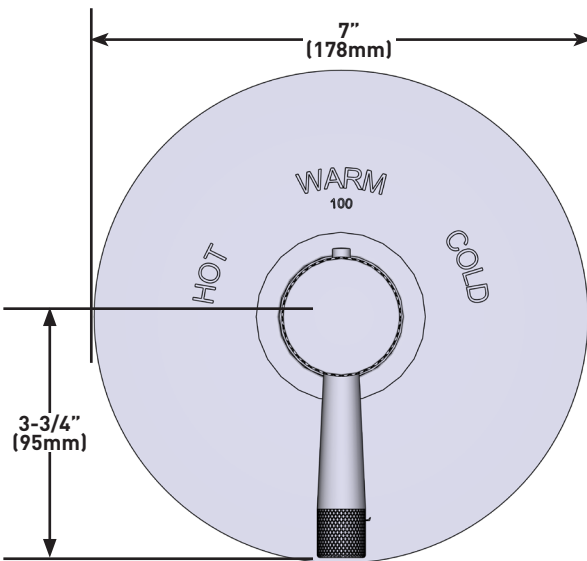

- Plaque de garniture avec contrôle de la température et poignée à manette
- Plaque de garniture, rosace et poignée entièrement en laiton
- La soupape de contrôle de température inclut un limiteur de température pré-réglé, et un mode de dépassement de la limite établie
- Il faut commander la soupape de plomberie brute thermostatique de 3/4 po no 1005N pour procéder à l'installation complète. Inclut une trousse de rallonge
- REMARQUE : Pour compléter votre système de douche, il faut commander la soupape de plomberie brute de contrôle du débit no R1040, et le nombre adéquat de poignées de garniture de soupape de contrôle du débit no TAP18W1
- Complète la collection Amahle^{MC}

Garniture de soupape thermostatique de 3/4 po, sans contrôle du débit Amahle^{MC}

MODÈLES : TAM13W1LM

UPC®

For warranty or additional information, contact:

US Customers

U.S.A.
houseofrohl.com/support
1-800-777-9762

Riobel

PERRIN & ROWE
LONDON

victoria ⊕ albert®

ROHL

ESPECIFICACIONES

DESCRIPCIÓN

- Moldura con control de temperatura y manija de palanca
- Moldura, chapetón y manija de latón
- El control de temperatura incluye una llave de paso de seguridad preestablecida con control manual
- Debe ordenar la pieza termostática 1005N de 3/4 para completar la instalación. Incluye equipo de extensión
- NOTA: Debe ordenar la pieza R1040 de control de volumen y el número correcto de manijas de control de volumen TAP18W1 para completar la instalación de su sistema de ducha
- Complementos: Colección Amahle™