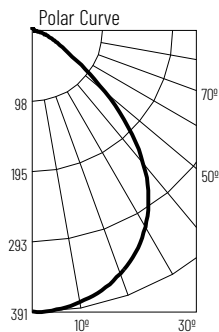

Candela Table

Vertical Angles	Candela
0	414
5	411
15	391
25	355
35	309
45	247

Test Information

Test Number: 795866
 Part Number: NLCBC2-65230WWLE4
 Lumens: 886lm
 Wattage: 12.4W
 Efficacy: 71lpw
 CCT / CRI: 3000K / 90 CRI
 Spacing Criteria (0°-180): 1.24
 Spacing Criteria (90°-270): 1.24

Candela Table

Vertical Angles	Candela
0	395
5	391
15	374
25	343
35	303
45	246

Test Information

Test Number: 795866
 Part Number: NLCBC2-65330WWLE4
 Lumens: 883lm
 Wattage: 12.4W
 Efficacy: 71lpw
 CCT / CRI: 3000K / 90 CRI
 Spacing Criteria (0°-180): 1.24
 Spacing Criteria (90°-270): 1.26

Illuminance at a Distance

Distance from Luminaire	FC at Nadir	Beam Diameter
4'	24.5fc	9'-7"
6'	10.9fc	14'-5"
8'	6.1fc	19'-2"
10'	3.9fc	24'
12'	2.7fc	28'-10"

Zonal Lumen Summary

Zone	Lumens	% Luminaire
0-30	302	34.2
0-40	492	55.7
0-60	803	91
0-90	881	99.8
90-180	2	0.2
0-180	883	100

Candela Table

Vertical Angles	Candela
0	392
5	389
15	374
25	345
35	303
45	242

Test Information

Test Number: 795866
 Part Number: NLCBC2-65630WWLE4
 Lumens: 802lm
 Wattage: 12.6W
 Efficacy: 64lpw
 CCT / CRI: 3000K / 90 CRI
 Spacing Criteria (0°-180): 1.2
 Spacing Criteria (90°-270): 1.22